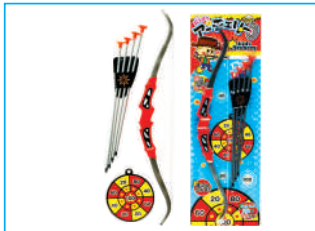

キッズアーチェリー ¥680 (本体価格)
入数 36個入(12×3) サイズ 195×600×35
カートンサイズ 630×745×220
ボールサイズ 605×240×205
重量(1個) 190g